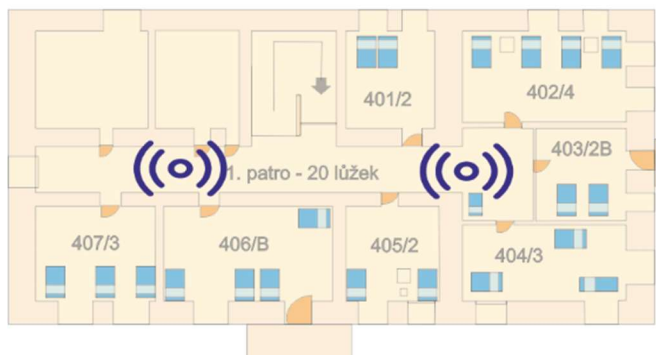

INTERNET - WiFi - Autocamp Sedmihorky

Orientační mapa pokrytí penzionu Podháj signálem WiFi

Penzion Podháj - GPS: 50°33'13.1"N 15°11'10.7"E

Orientační mapa pokrytí signálem WiFi v okolí penzionu

Vyznačení umístění vnitřních a venkovních vysílačů signálu WiFi v objektu penzionu Podháj

2. patro

3. patro

1. patro

Přízemí

Vnitřní vysílače signálu WiFi
Pokrytí chodeb, pokojů, baru a klubovny

Venkovní vysílače signálu WiFi
Pokrytí plochy venkovního sezení u penzionu