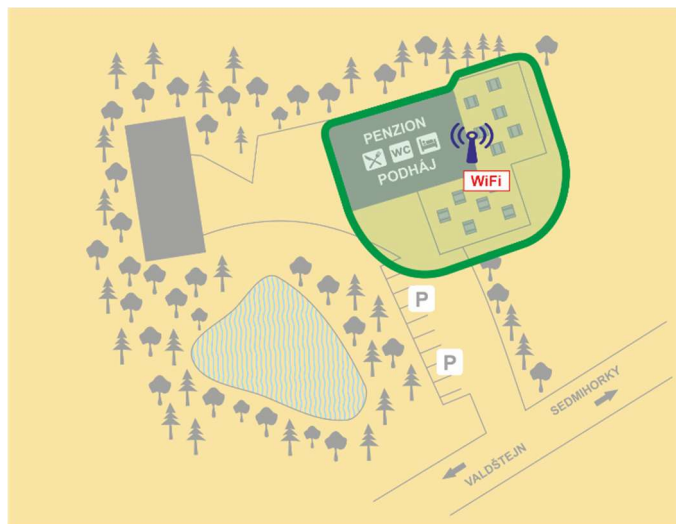

INTERNET - WiFi - Autocamp Sedmihorky

Orientační mapa pokrytí penzionu Podháj signálem WiFi

Penzion Podháj - GPS: 50°33'13.1"N 15°11'10.7"E

Orientační mapa pokrytí signálem WiFi v okolí penzionu

Vyznačení umístění vnitřních a venkovních vysílačů signálu WiFi v objektu penzionu Podháj

2. patro

3. patro

1. patro

Přízemí

Vnitřní vysílače signálu WiFi
Pokrytí chodeb, pokojů, baru a klubovny

Venkovní vysílače signálu WiFi
Pokrytí plochy venkovního sezení u penzionu