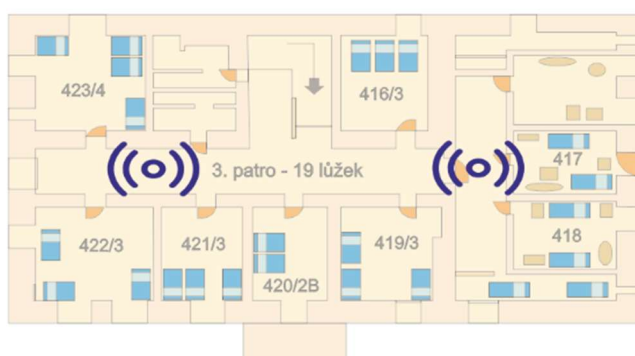

INTERNET - WiFi - Autocamp Sedmihorky

Orientační mapa pokrytí penzionu Podháj signálem WiFi

Penzion Podháj - GPS: 50°33'13.1"N 15°11'10.7"E

Orientační mapa pokrytí signálem WiFi v okolí penzionu

Vyznačení umístění vnitřních a venkovních vysílačů signálu WiFi v objektu penzionu Podháj

2. patro

3. patro

1. patro

Přízemí

Vnitřní vysílače signálu WiFi
Pokrytí chodeb, pokojů, baru a klubovny

Venkovní vysílače signálu WiFi
Pokrytí plochy venkovního sezení u penzionu