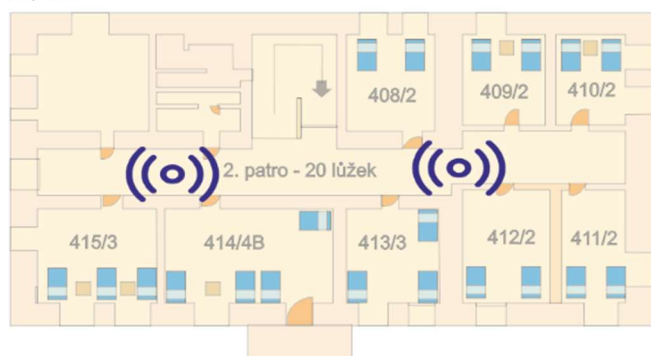

INTERNET - WiFi - Autocamp Sedmihorky

Orientační mapa pokrytí penzionu Podháj signálem WiFi

Penzion Podháj - GPS: 50°33'13.1"N 15°11'10.7"E

Orientační mapa pokrytí signálem WiFi v okolí penzionu

Vyznačení umístění vnitřních a venkovních vysílačů signálu WiFi v objektu penzionu Podháj

2. patro

3. patro

1. patro

Přízemí

Vnitřní vysílače signálu WiFi
Pokrytí chodeb, pokojů, baru a klubovny

Venkovní vysílače signálu WiFi
Pokrytí plochy venkovního sezení u penzionu