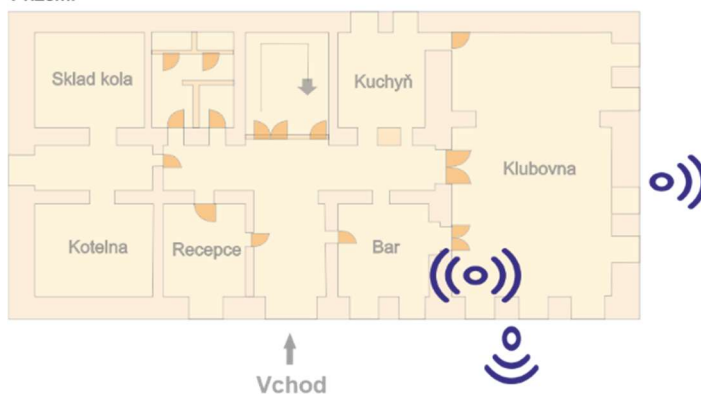

INTERNET - WiFi - Autocamp Sedmihorky

Orientační mapa pokrytí penzionu Podháj signálem WiFi

Penzion Podháj - GPS: 50°33'13.1"N 15°11'10.7"E

Orientační mapa pokrytí signálem WiFi v okolí penzionu

Vyznačení umístění vnitřních a venkovních vysílačů signálu WiFi v objektu penzionu Podháj

2. patro

3. patro

1. patro

Přízemí

Vnitřní vysílače signálu WiFi
Pokrytí chodeb, pokojů, baru a klubovny

Venkovní vysílače signálu WiFi
Pokrytí plochy venkovního sezení u penzionu