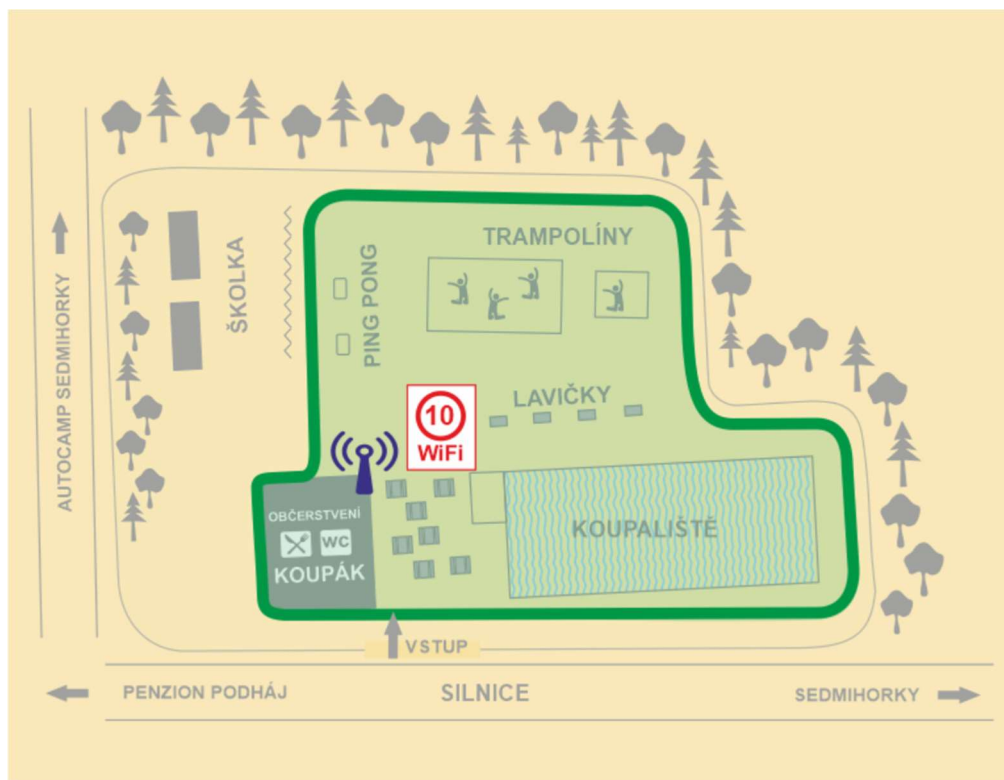

## Orientační mapa pokrytí kempu WiFi signálem

Oblast č. 1 - Centrální část kempu - GPS: 50°33'34.60" N, 15°11'19.60" E

Oblast č. 2 - Občerstvení Koupák - GPS: 50°33'15.3"N 15°11'19.8"E

Oblast č. 3 - Penzion Podháj - GPS: 50°33'13.1"N 15°11'10.7"E