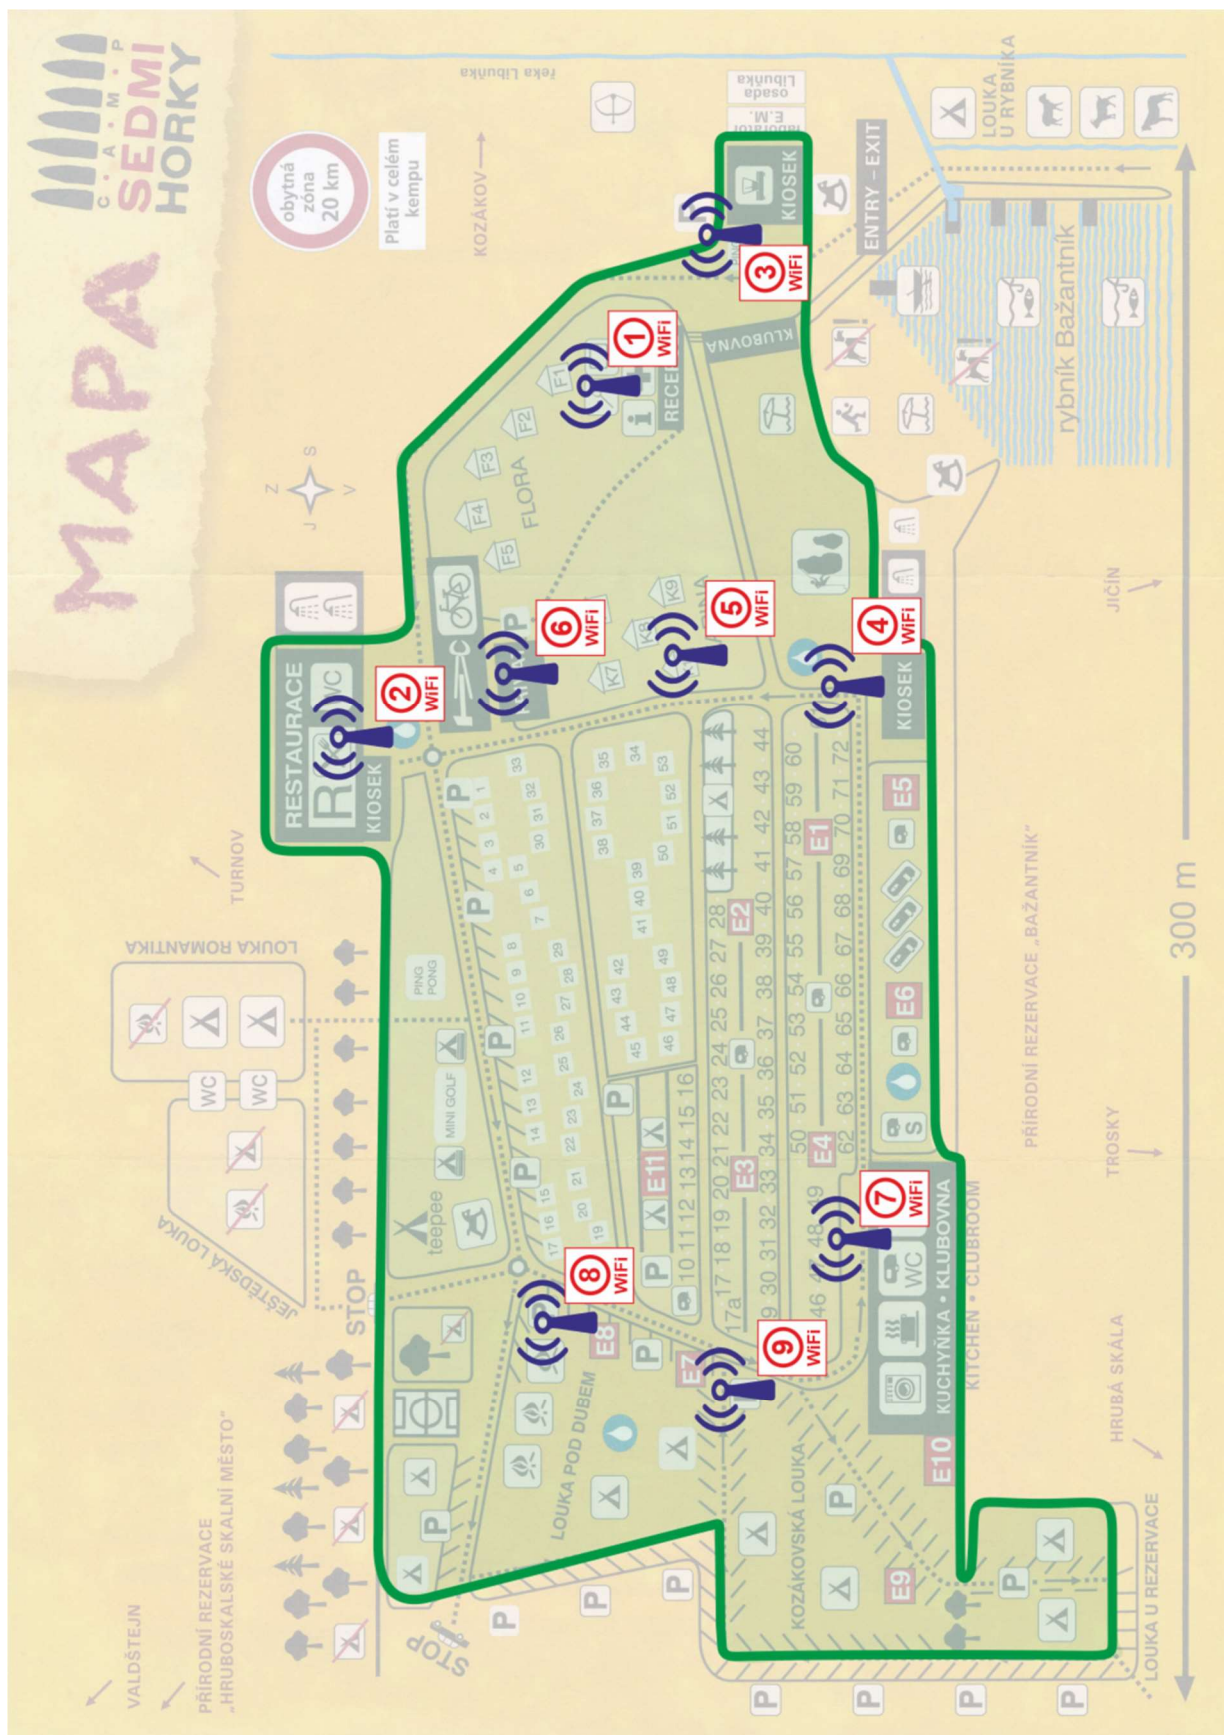

# INTERNET - WiFi - Autocamp Sedmihorky

## Orientační mapa pokrytí kempu WiFi signálem

Oblast č. 1 - Centrální část kempu - GPS: 50°33'34.60" N, 15°11'19.60" E

Oblast č. 2 - Občerstvení Koupák - GPS: 50°33'15.3"N 15°11'19.8"E

Oblast č. 3 - Penzion Podháj - GPS: 50°33'13.1"N 15°11'10.7"E